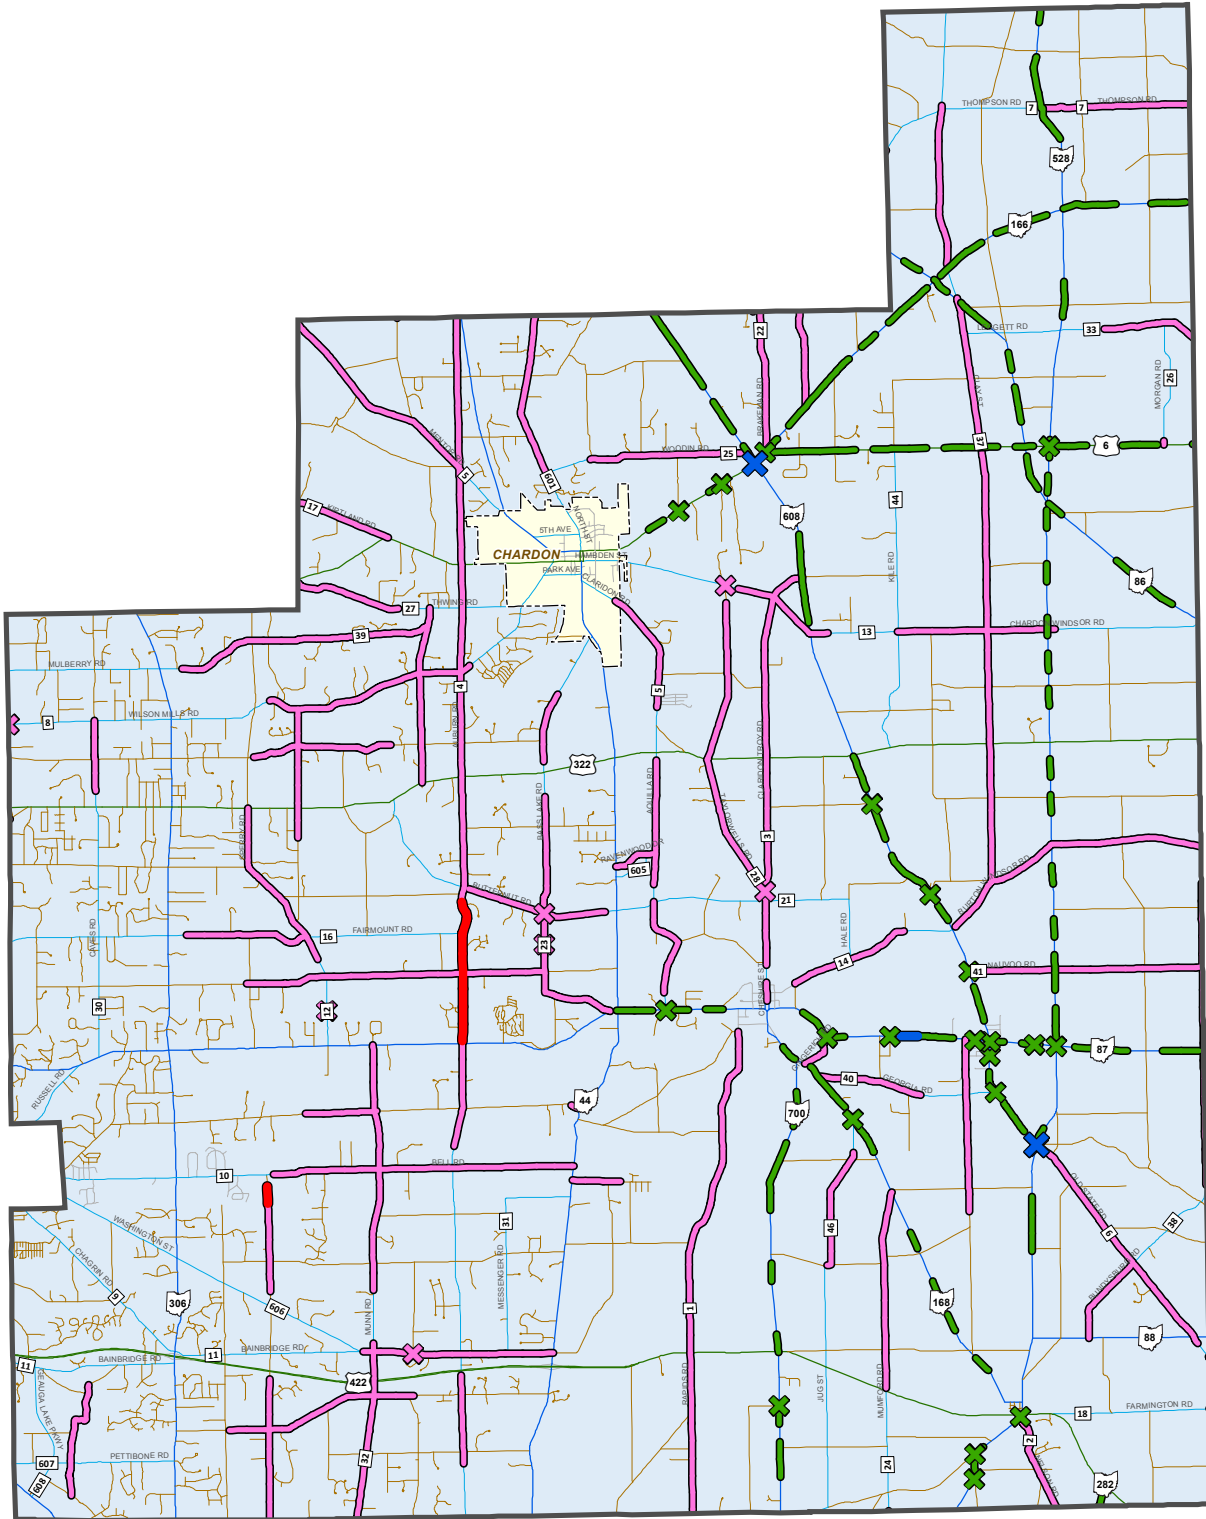

# 2014 High Risk Rural Road Locations Geauga County

<ul style="list-style-type: none"> <li><span style="color: blue;">✕</span> Top 100 State Intersections</li> <li><span style="color: green;">✕</span> All State Intersections</li> <li><span style="color: blue;">—</span> Top 100 State Segments</li> <li><span style="color: green;">—</span> All State Segments</li> </ul>	<ul style="list-style-type: none"> <li><span style="color: red;">✕</span> Top 100 Local Intersections</li> <li><span style="color: pink;">✕</span> All Local Intersections</li> <li><span style="color: red;">—</span> Top 100 Local Segments</li> <li><span style="color: pink;">—</span> All Local Segments</li> </ul>	<ul style="list-style-type: none"> <li><span style="border: 1px dashed black; display: inline-block; width: 15px; height: 10px;"></span> City Boundary</li> </ul> <p><b>Roads by Type</b></p> <ul style="list-style-type: none"> <li><span style="color: grey;">—</span> Other Routes</li> <li><span style="color: pink;">—</span> Interstate Routes</li> <li><span style="color: green;">—</span> US Routes</li> <li><span style="color: blue;">—</span> State Routes</li> <li><span style="color: lightblue;">—</span> County Roads</li> <li><span style="color: orange;">—</span> Township Roads</li> </ul>
--	--	--

\*2010-2014 Crash Data

Date: 2/25/2016