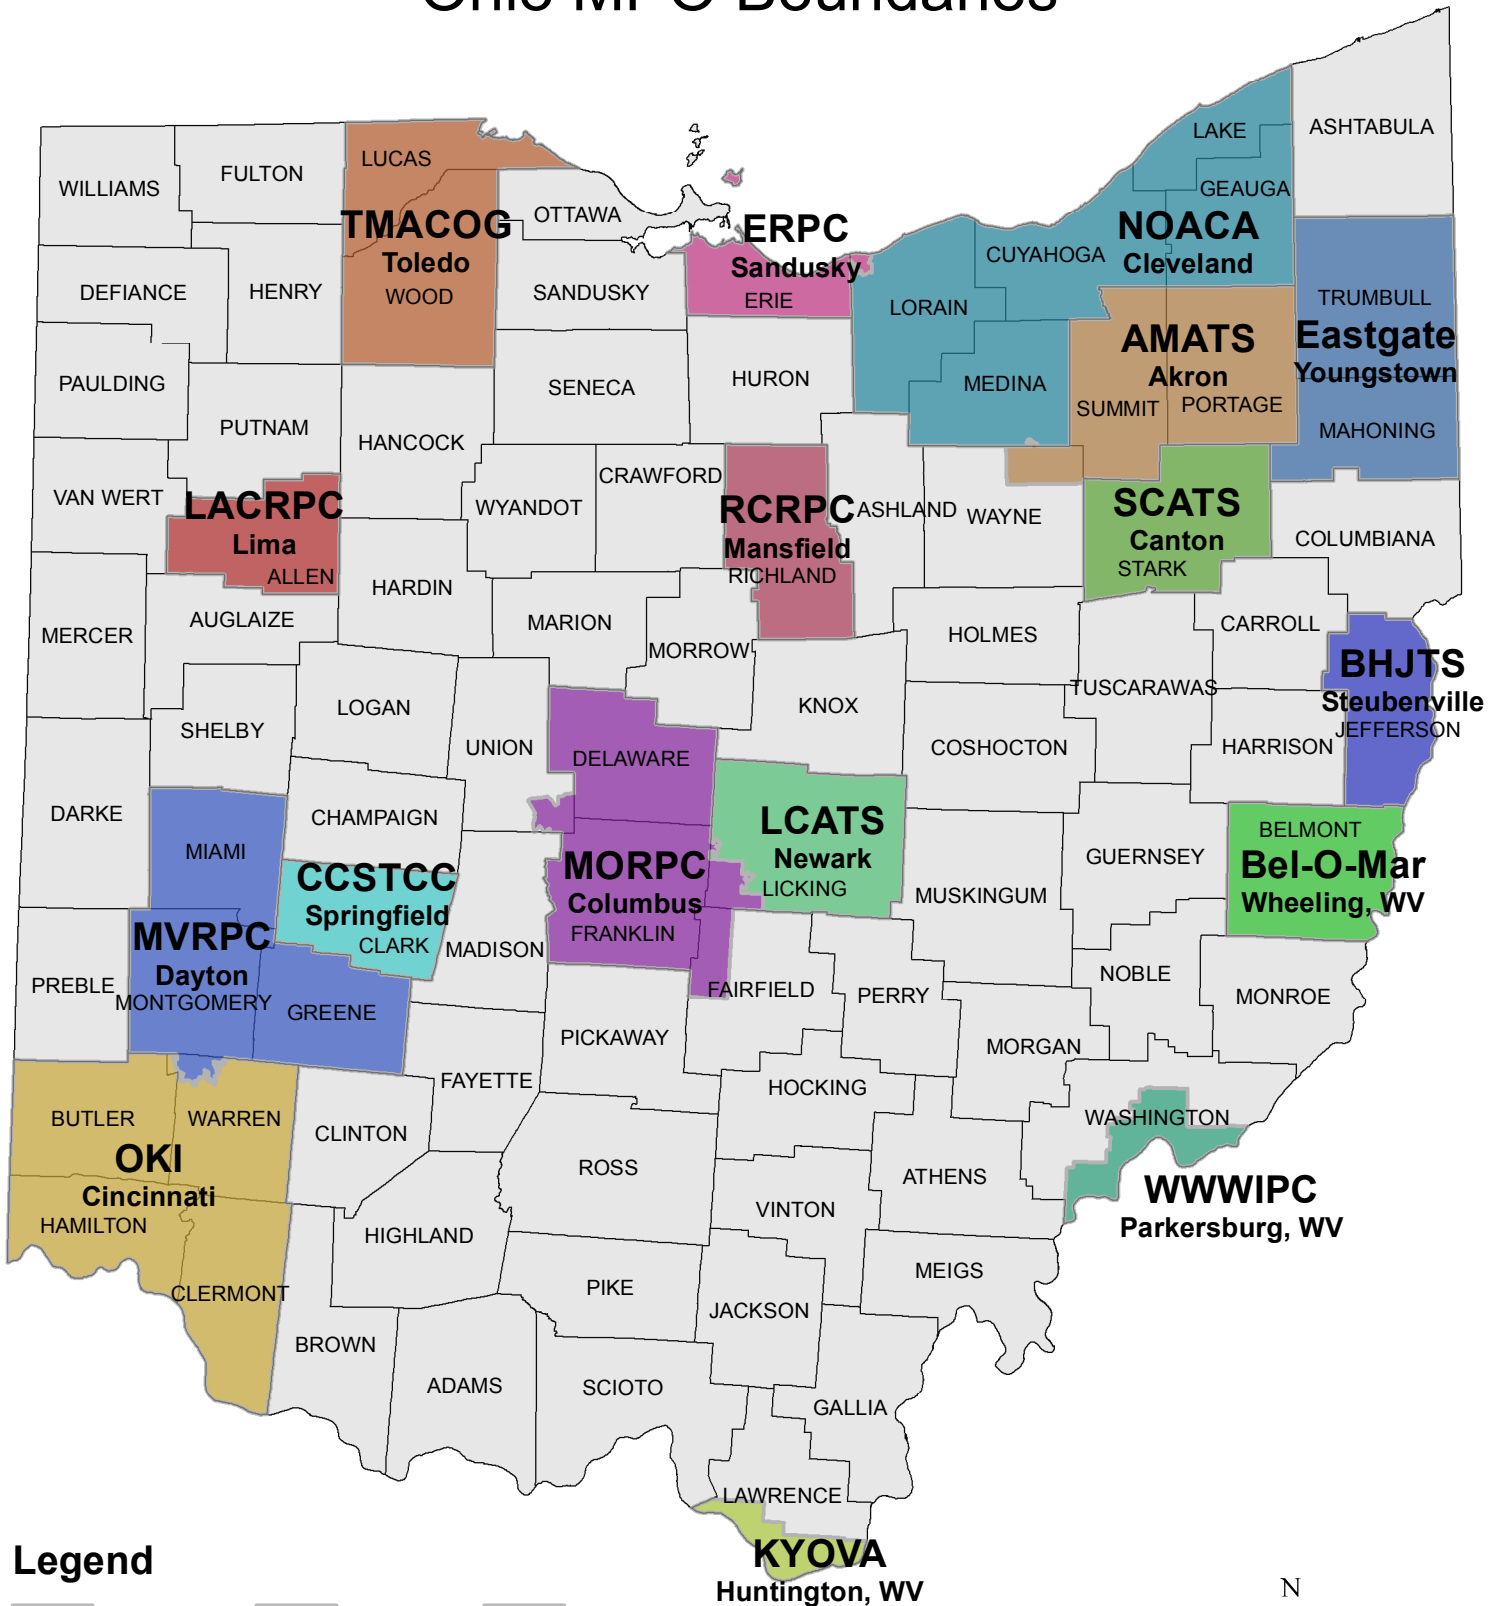

Ohio MPO Boundaries

Legend

 AMATS	 KYOVA	 OKI
 BHJTS	 LACRPC	 RCRPC
 Bel-O-Mar	 LCATS	 SCATS
 CCSTS	 MORPC	 TMACOG
 ERPC	 MVRPC	 WWWIPC
 Eastgate	 NOACA	

March, 2016